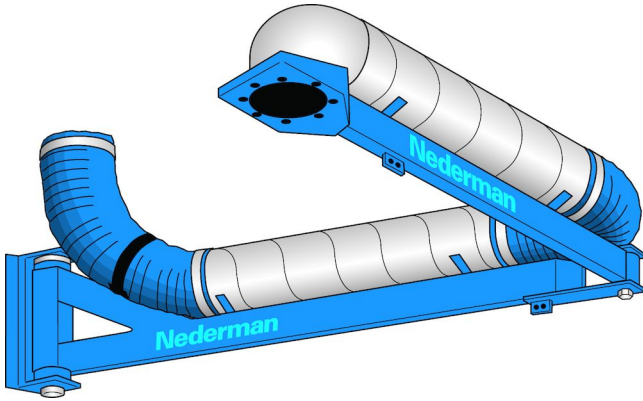

แขนดูด Extension Arm

แขนดูดสามารถยืดขยายได้เมื่อต้องการ

แขนดูด Nederman ถูกออกแบบเพื่อให้ยืดขยายได้ตามความต้องการ
ผลิตจากเหล็กที่แข็งแรง
สามารถต่อเชื่อมกับพัดลมเดี่ยวหรือระบบท่อได้โดยตรง
แขนดูดทั้งหมดของเนเดอร์แมนมีความยืดหยุ่นสูง
และง่ายต่อการกำหนดตำแหน่ง ยึดและหด
มีอุปกรณ์ติดที่แตกต่างกันสำหรับยึดผนัง เพดานหรือต่อขยาย
เช่นเดียวกับอุปกรณ์เสริมจำนวนมาก รวมถึงหัวดูดและเครื่องดูดควัน
แขนดูดประกอบด้วยท่อขนาดความกว้าง 200 มิลลิเมตร (7.78 นิ้ว)
สำหรับกำลังลมสูง อุปกรณ์รายการท่ออยู่ในอุปกรณ์เสริมที่ต้องสั่งซื้อเพิ่มเติม
แขนดูดสามารถทำงานร่วมกับผลิตภัณฑ์อื่น ๆ ได้ เช่น เครื่องเชื่อม ท่อ
ม้วนสายไฟ และอื่น ๆ แขนดูดมีสีฟ้าตามแบบฉบับของเนเดอร์แมน
ยกเว้นแขนดูดโลหะที่เป็น galvanized

Product name	แขนดูด Extension Arm
Installation	ในอาคาร
Material	แผ่นเหล็กชุบสารป้องกันสนิม
Extraction arm diameter (mm)	200
Airflow (m3/h)	600 - 2000
Colour	Blue

แขนดูด Extension Arm

รูปภาพ	Description	Arm length (m)	Weight (kg)	รุ่น
	Extension arm 4,2m	4,2	73	10506635*
	Extension arm 6m	6	93	10507735**

*PVC hose and galvanised steel pipe

**NR-CP hose and galvanised steel pipe

***NFC2 hose and galvanised steel pipe

****NFC3 hose and galvanised steel pipe

แขนดูด Extension Arm

X-axis: m³/h

Y-axis: Static Pa

A: Extension arm bent 40° (to its limit).

B: Extension arm bent 90°.

C Extension arm is straight.

Original extraction arms	Maximum 4 m
NEX MD extraction arms	Maximum 3 m
NEX HD extraction arms	Maximum 3 m
Single and Twin exhaust equipment	All models
Exhaust Hose reels	All models