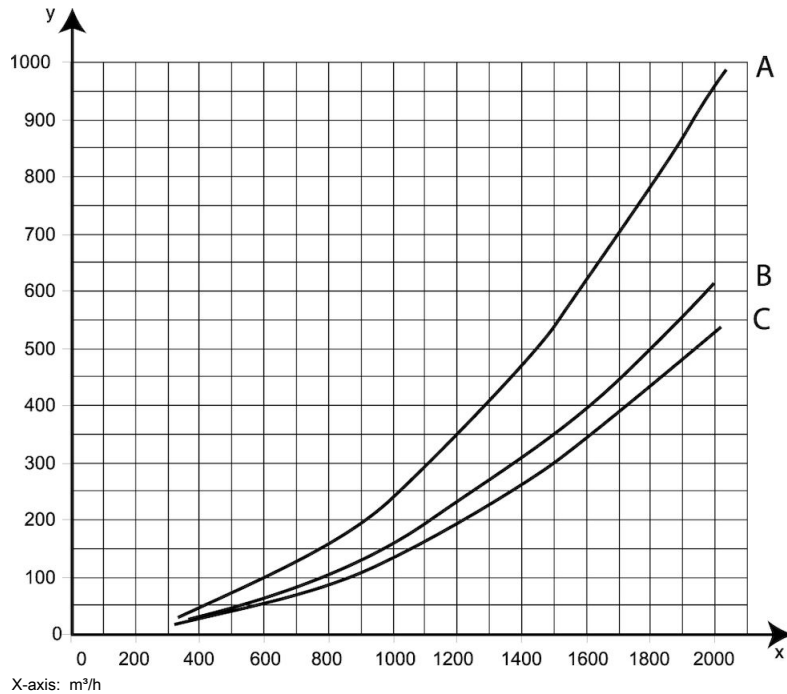

แขนดูด Extension Arm