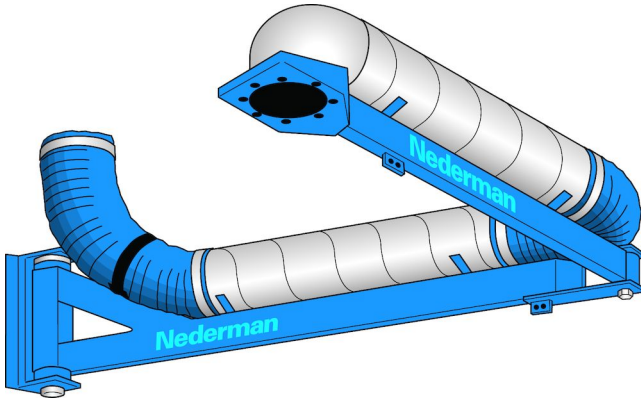

แขนดูด Extension Arm

แขนดูดสามารถยืดขยายได้เมื่อต้องการ

แขนดูด Nederman ถูกออกแบบเพื่อให้ยืดขยายได้ตามความต้องการ
ผลิตจากเหล็กที่แข็งแรง
สามารถต่อเชื่อมกับพัดลมเดี่ยวหรือระบบท่อได้โดยตรง
แขนดูดทั้งหมดของเนเดอร์แมนมีความยืดหยุ่นสูง
และง่ายต่อการกำหนดตำแหน่ง ยืดและหด
มีอุปกรณ์ติดที่แตกต่างกันสำหรับยึดผนัง เพดานหรือต่อขยาย
เช่นเดียวกับอุปกรณ์เสริมจำนวนมาก รวมถึงหัวดูดและเครื่องดูดควัน
แขนดูดประกอบด้วยท่อขนาดความกว้าง 200 มิลลิเมตร (7.78 นิ้ว)
สำหรับกำลังลมสูง อุปกรณ์รายการท่ออยู่ในอุปกรณ์เสริมที่ต้องสั่งซื้อเพิ่มเติม
แขนดูดสามารถทำงานร่วมกับผลิตภัณฑ์อื่น ๆ ได้ เช่น เครื่องเชื่อม ท่อ
ม้วนสายไฟ และอื่น ๆ แขนดูดมีสีฟ้าตามแบบฉบับของเนเดอร์แมน
ยกเว้นแขนดูดโลหะที่เป็น galvanized

Product name	แขนดูด Extension Arm
Installation	ในอาคาร
Material	แผ่นเหล็กชุบสารป้องกันสนิม
Extraction arm diameter (mm)	200
Airflow (m3/h)	600 - 2000
Colour	Blue

แขนดูด Extension Arm

รูปภาพ	Description	Arm length (m)	Weight (kg)	รุ่น
	Extension arm 4,2m	4,2	73	10506635*
	Extension arm 6m	6	93	10507735**

*Maximum load on outer arm, 100 kg

**Maximum load on outer arm, 60 kg. Max length of extraction arms 4 m for original and 3 m for NEX MD/HD

แขนดูด Extension Arm

อุปกรณ์เสริม		หมายเลขชิ้นส่วน
	Duct kit fume, ext. arm 6 m, Ø 200 mm	10374360*
	Duct kit exhaust, ext arm 6 m, Ø 200 mm	10374374**
	Duct kit exhaust, ext. arm 4,2 m, Ø 200 mm	10374375***
	Duct kit fume, ext. arm 4,2 m, Ø 200 mm	10374376*
	Duct kit exhaust, ext. arm 4,2 m, Ø 200 mm	10376440****
	Duct kit exhaust, ext. arm 6 m, Ø 200 mm	10376441****
	Arm bracket exhaust reel	20374358

*PVC hose and galvanised steel pipe

**NR-CP hose and galvanised steel pipe

***NFC2 hose and galvanised steel pipe

****NFC3 hose and galvanised steel pipe

แขนดูด Extension Arm

Y-axis: Static Pa

A: Extension arm bent 40° (to its limit).