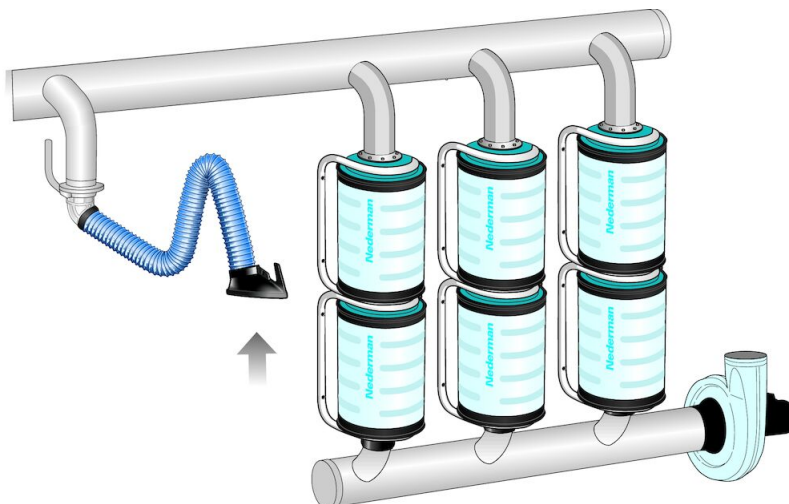

Installation example