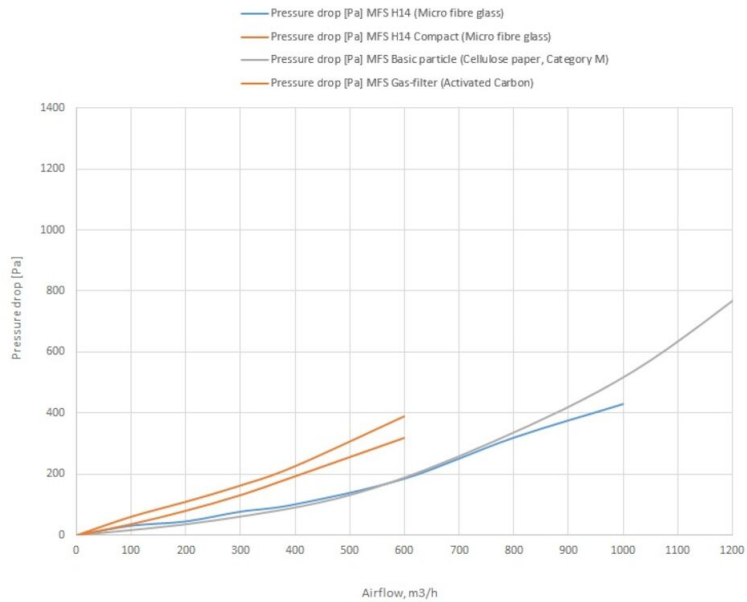

MFS, Modulfiltersystem

Modular filter system Pressure drop curves

▲ For maximum airflow. Please see filter manual