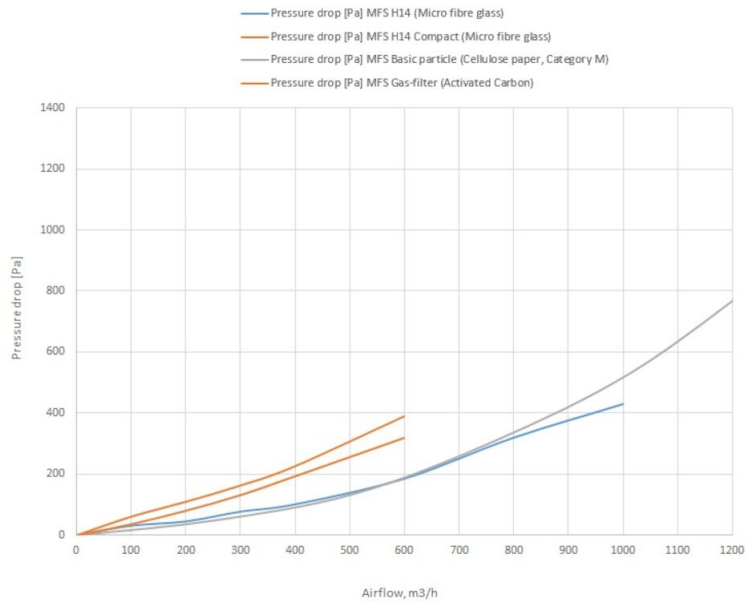

MFS, Modulfiltersystem

Modular filter system Pressure drop curves

⚠ For maximum airflow. Please see filter manual