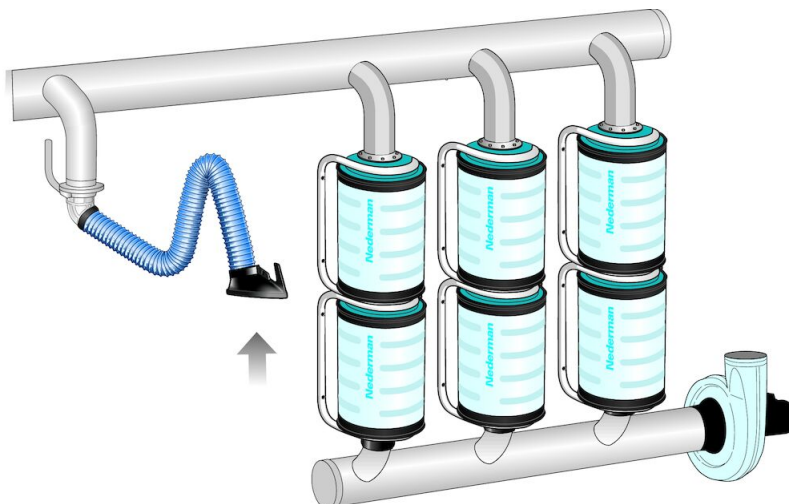

MFS, Modulfiltersystem

Idealisk för utsugningssystem för uppsamling vid källan

Det modulbyggda filtersystemet löser helt enkelt behovet av att rena luften från partiklar, rök, stoft, gaser och lukter. Den modulbyggda konstruktionen betyder att systemet passar för både små arbetsytor och större tillverkningsarbeten. Genom att komplettera med Nedermans fläktar, utsugsarmar och kontrollådor kan man bygga upp en lösning för varje arbetsyta. Typiska tillämpningar är TIG och punktsvetsning, laboratorieutsugning, hantering av livsmedel, odörer och kemikalier.

- Enkel och snabb installation - få delar
- Enkelt att bygga ut
- Kan kombineras med fläkt, utsugsarm och kontrollbox
- Ekonomiskt och effektivt

Produkt namn	MFS, Modulfiltersystem
Filter avskiljningsgrad (%)	99,995
Installation	Inomhus
Lämplig för explosivt damm	False
Applikation	Rök, Stoft
Luftflöde (m ³ /h)	500 - 1000
Filterarea (m ²)	Standard = 18 HEPA = 13 Compact = 5
Typ av filter	Patron
Antal filter	1
Färg	
Observera	Luftflödet bör ej överstiga 500 m ³ /h per filterenhet. Ju lägre flöde, desto bättre filtreringsförmåga / absorption.

*Luftflödet bör ej överstiga 500 m³/h per filterenhet.
Ju lägre flöde, desto bättre filtreringsförmåga / absorption.

MFS, Modulfiltersystem

Tillbehör		Artikelnummer
	MFS Vaggstativ komplett	12600644
	Partikelfilter MFS (ersattning)	12600711
	Filter Micro HEPA/Aktivt kol (ersattningsfilter)	12600911
	Replacement filter for MFS Carbon filter	12603461
	MFS, HEPA 14 - Replacement filter	12612844
	MFS Compact, HEPA 14 - Replacement filter	12613044
	Filter, partikel - för MFS	70333000

MFS, Modulfiltersystem

Modular filter system Pressure drop curves

⚠ For maximum airflow. Please see filter manual

Installation example

MFS, Modulfiltersystem