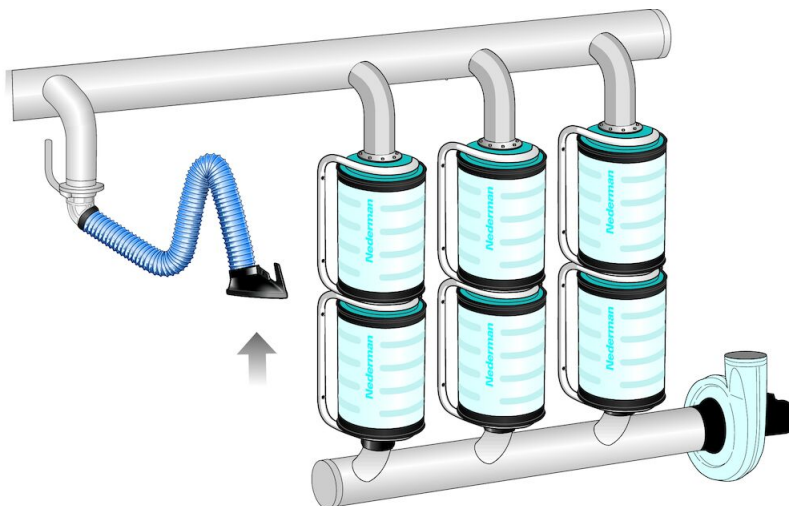

ระบบกรองแบบโมดูล MFS, Modular Filter System

ออกแบบโดยเฉพาะเพื่อดักควัน/ฝุ่นจากแหล่งกำเนิดฝุ่น

ระบบกรองแบบโมดูล เหมาะสำหรับการทำงานทำความสะอาดฝุ่น ควัน ก๊าซและกลิ่น ด้วยโครงสร้างแบบโมดูล จึงทำให้ระบบนี้เหมาะสำหรับการใช้งานทั้งในพื้นที่ขนาดเล็กและขนาดใหญ่ พร้อมเสริมการทำงานระบบกรองด้วยพัดลม แขนดูดและกล่องควบคุมของเนเดอร์แมน ทำให้แก้ปัญหาเรื่องฝุ่นได้ในทุกสถานที่การทำงาน เหมาะสำหรับการใช้งานฝุ่นหรือควัน จากงานเชื่อมแบบ TIG และงานเชื่อมแบบจุด ไอควันจากห้องปฏิบัติการแลป จากการผสมของอาหาร กลิ่นและสารเคมีทั่วไป

**The flow of air should not exceed 500 m³/h per filter unit.
The lower the flow of air, the better the filtration ability/absorption.*

ระบบกรองแบบโมดูล MFS, Modular Filter System

	อุปกรณ์เสริม	หมายเลขชิ้นส่วน
	Replacement bracket for standard sized MFS filters	12600644
	Replacement filter for MFS Basic filter	12600711
	Replacement filter for MFS HEPA + Carbon filter	12600911
	Replacement filter for MFS Carbon filter	12603461
	Filter, particle for MFS	70333000

ระบบกรองแบบโมดูล MFS, Modular Filter System

Modular filter system
Pressure drop curves

▲ For maximum airflow. Please see filter manual

Installation example

ระบบกรองแบบโมดูล MFS, Modular Filter System