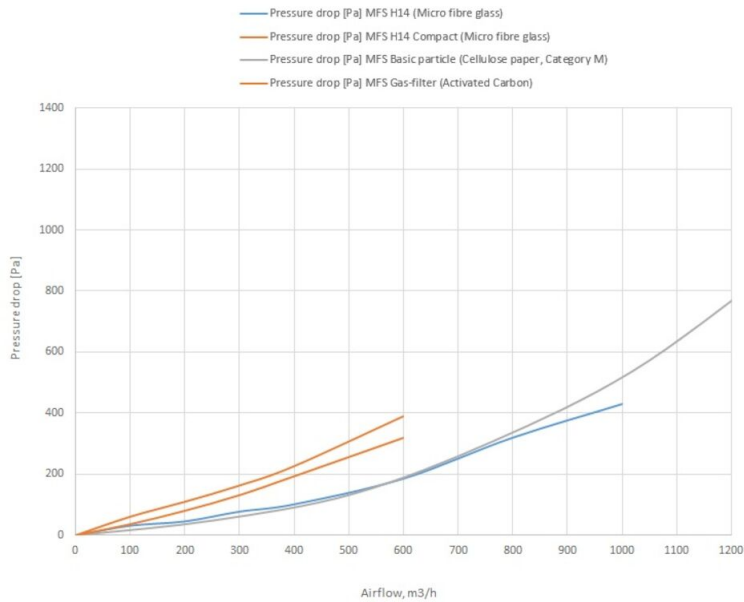

ระบบกรองแบบโมดูล MFS, Modular Filter System

Modular filter system
Pressure drop curves

▲ For maximum airflow. Please see filter manual