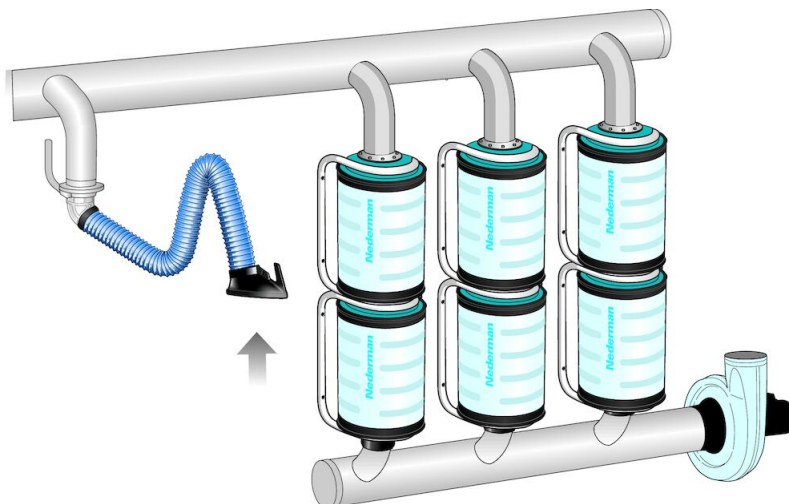

*Hava akışı filtre ünitesi başına 500 m3/saati aşmamalıdır. Hava akışı ne kadar düşük olursa o kadar iyi filtreleme kabiliyeti/emiş olur.

MFS, Modüler Filtre Sistemi

	[accessory]	[partno]
	MFS duvar desteği komple	12600644
	Replacement filter for MFS Basic filter	12600711
	Replacement filter for MFS HEPA + Carbon filter	12600911
	Replacement filter for MFS Carbon filter	12603461
	MFS, HEPA 14 - Replacement filter	12612844
	MFS Compact, HEPA 14 - Replacement filter	12613044
	filtre, MFS için Partikül	70333000

MFS, Modüler Filtre Sistemi

Modular filter system Pressure drop curves

⚠ For maximum airflow. Please see filter manual

Installation example

MFS, Modüler Filtre Sistemi