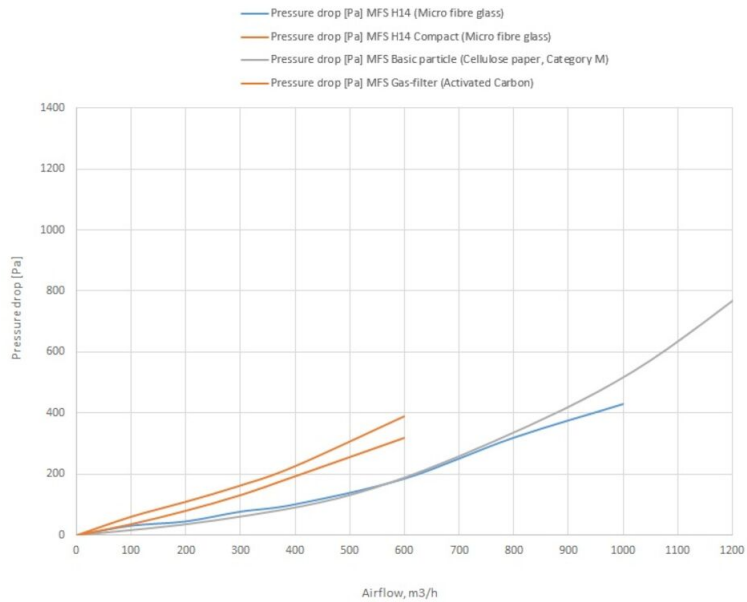

MFS, Modüler Filtre Sistemi

Modular filter system Pressure drop curves

⚠ For maximum airflow. Please see filter manual