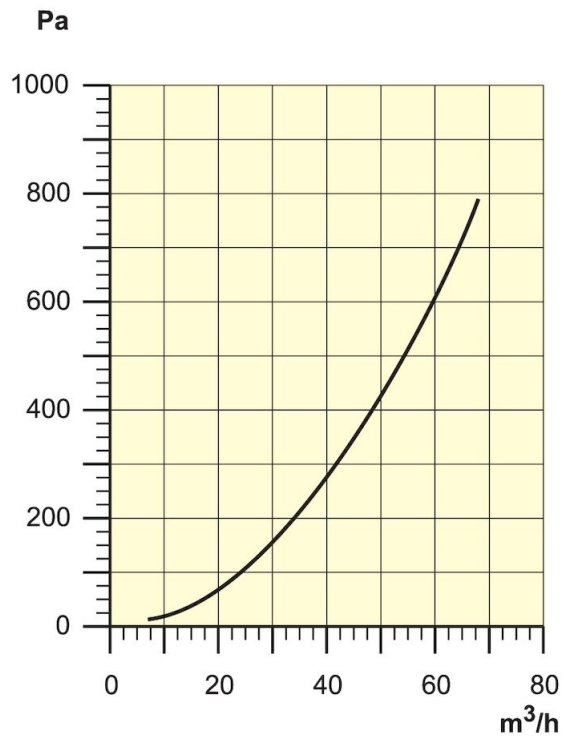

Benkutsugsarm FX32 Original

Pressure Drop