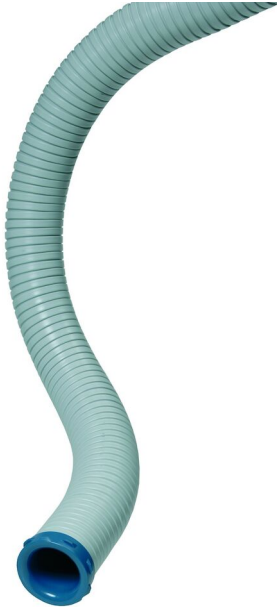

Benkutsugsarm FX32 Original

Fleksibel benkavsugsarm

Avsugsarmen for industrien, laboratorier, skoler osv. Fleksibel plastslange med en meget god bestandighet overfor løsemidler m. m. Forblir i ny posisjon når justert. Svivel med 360 graders rotasjon. Det betyr at de tilkoblede kanalene forblir faste og roteres ikke med armen. Montering rett på benkeplaten eller med tilhørende brakett. Kan monteres både stående og hengende.

Produktnavn	Benkutsugsarm FX32 Original
Støynivå (dB(A))	52 dB(A) ved 70 m ³ /t
Materiale	ABS
Dampetemperatur	-15 - +90 °C (5 F to 194 F)
Ekstraheringsarm, diameter (mm)	32
Luftstrøm (m ³ /t)	21-45
Armlengde (m)	1

Benkutsugsarm FX32 Original

Navn på datablad	Model
FX 32 Original	70502834

Benkutsugsarm FX32 Original

Tilbehør		Artikkelnummer
	Flenshette for FX 32 standard	70371525
	Sugehette 1/2 for FX 32 standard	70371756
	Sugehette 1/1 for FX 32 standard	70371757
	Veggbrakett FX 32 Std/ESD/PP	70371760
	Bordbrakett, 75/50/32 Std/ESD/PP	70371761

Benkutsugsarm FX32 Original

Pressure Drop

Benkutsugsarm FX32 Original

Sound Level
Distance to measuring point = 1m

Benkutsugsarm FX32 Original