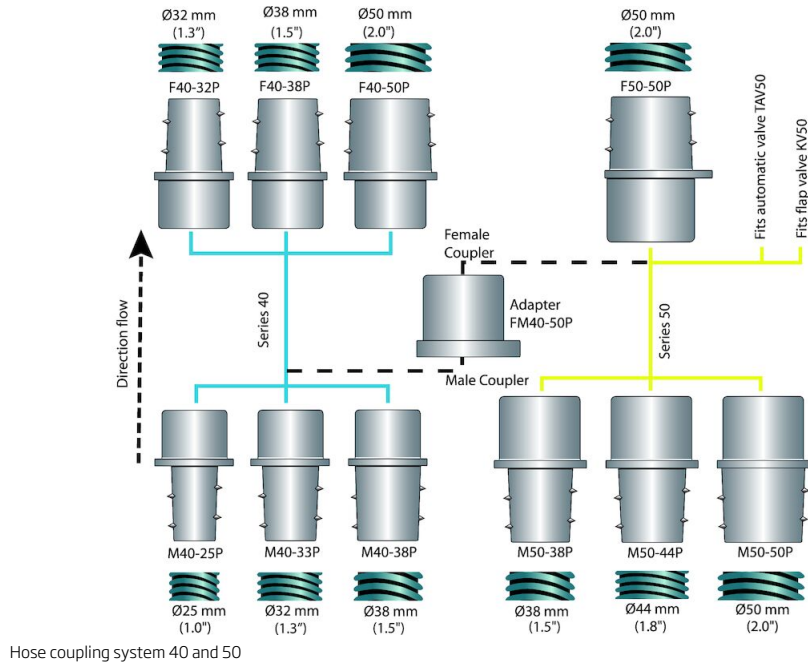

Høyvakuum slangekoblinger

Hose couplers Dia 51 mm, swivelling