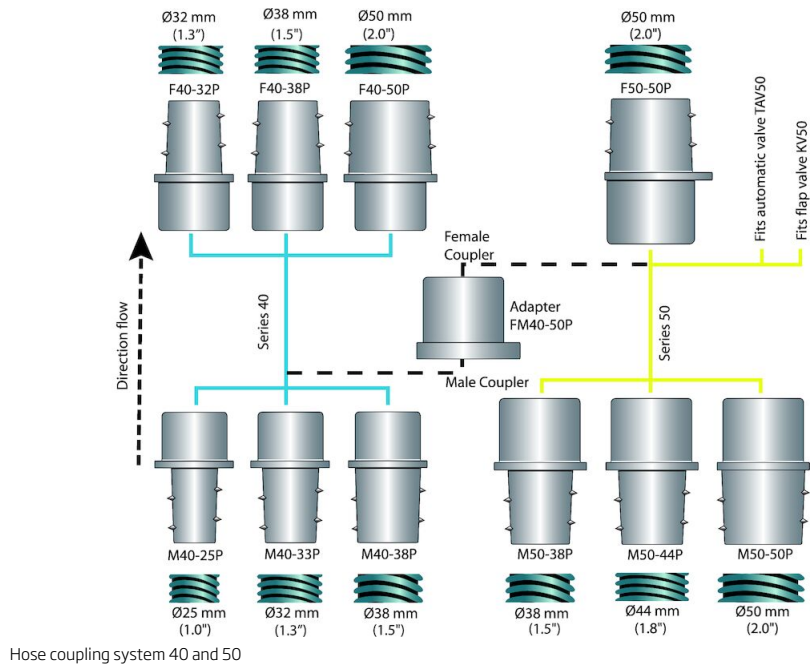

Hoogvacuüm slangkoppelingen

Easy connection and disconnection of vacuum hoses.

Het slangkoppelingensysteem is verkrijgbaar in een breed assortiment en past op de meest gebruikte slangdiameters. De koppelingen zijn gemaakt van elektrisch geleidend kunststof en zijn verkrijgbaar in twee diameters van de taps-toelopende koppelingen 40 en 50 mm. De mannelijke 50-serie past rechtstreeks in de KV-klepafsluiter en de automatische TAV-klep. Om de 40-serie ofwel op de 50-serie of op de bovengenoemde kleppen aan te sluiten wordt een adapter gebruikt. Met de koppelingen is het erg eenvoudig om de vacuümslang aan te sluiten of los te koppelen, gewoon door draaiend te duwen of draaiend te trekken.

- Wide range
- Easy to connect and disconnect
- No build up of static electricity

Product naam	Hoogvacuüm slangkoppelingen
--------------	-----------------------------

Hoogvacuüm slangkoppelingen

[image]	Naam voor Datasheet	[model]
	M40-32P Male coupling Ø 40 mm for hose Ø 32 mm	40151060
	M40-25P Male coupling Ø 40 mm for hose Ø 25 mm	40151070
	F40-38P Female coupling Ø 40 mm for hose Ø 38 mm	40151010
	F40-50P Female coupling Ø 40 mm for hose Ø 50 mm	40151020
	F40-32P Female coupling Ø 40 mm for hose Ø 32 mm	40151040
	M50-50P Male coupling Ø 50 mm for hose Ø 50 mm	40151100
	M50-44P Male coupling Ø 50 mm for hose Ø 44 mm	40151120
	M50-63S Male steel coupling Ø 50 mm for hose Ø 63 mm	40151130
	Female coupling Ø 50 mm for hose Ø 50 mm	40151030
	Female steel coupling Ø 50 mm for hose Ø 44 mm	40151140
	Adapter voor mannelijke koppeling Ø40 mm naar vrouwelijke koppeling Ø50 mm	40151300
	Swivel connection Ø 38 mm	40155040
	M50-38P Male coupling Ø 50 mm for hose Ø 38 mm	40151110
		40377028
	Joint sleeve d98-114/d70-88	43884462

Hoogvacuüm slangkoppelingen

Hose couplers Dia 51 mm, swivelling