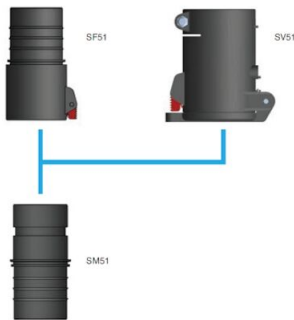

Hoogvacuüm slangkoppelingen

Easy connection and disconnection of vacuum hoses.

Het slangkoppelingensysteem is verkrijgbaar in een breed assortiment en past op de meest gebruikte slangdiameters. De koppelingen zijn gemaakt van elektrisch geleidend kunststof en zijn verkrijgbaar in twee diameters van de taps-toelopende koppelingen 40 en 50 mm. De mannelijke 50-serie past rechtstreeks in de KV-klepafsluiter en de automatische TAV-klep. Om de 40-serie ofwel op de 50-serie of op de bovengenoemde kleppen aan te sluiten wordt een adapter gebruikt. Met de koppelingen is het erg eenvoudig om de vacuümslang aan te sluiten of los te koppelen, gewoon door draaiend te duwen of draaiend te trekken.

- Wide range
- Easy to connect and disconnect
- No build up of static electricity

Product naam	Hoogvacuüm slangkoppelingen
--------------	-----------------------------

Hoogvacuüm slangkoppelingen

[image]	Naam voor Datasheet	[model]
	M40-32P Male coupling Ø 40 mm for hose Ø 32 mm	40151060
	M40-25P Male coupling Ø 40 mm for hose Ø 25 mm	40151070
	F40-38P Female coupling Ø 40 mm for hose Ø 38 mm	40151010
	F40-50P Female coupling Ø 40 mm for hose Ø 50 mm	40151020
	F40-32P Female coupling Ø 40 mm for hose Ø 32 mm	40151040
	M50-50P Male coupling Ø 50 mm for hose Ø 50 mm	40151100
	M50-44P Male coupling Ø 50 mm for hose Ø 44 mm	40151120
	M50-63S Male steel coupling Ø 50 mm for hose Ø 63 mm	40151130
	Female coupling Ø 50 mm for hose Ø 50 mm	40151030
	Female steel coupling Ø 50 mm for hose Ø 44 mm	40151140
	Adapter voor mannelijke koppeling Ø40 mm naar vrouwelijke koppeling Ø50 mm	40151300
	Swivel connection Ø 38 mm	40155040
	M50-38P Male coupling Ø 50 mm for hose Ø 38 mm	40151110
		40377028
	Joint sleeve d98-114/d70-88	43884462

Hoogvacuüm slangkoppelingen

Hose couplers Dia 51 mm, swivelling