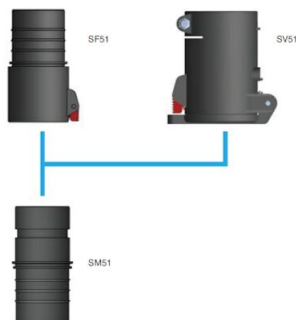

Hoogvacuüm slangkoppelingen

Hose couplers Dia 51 mm, swivelling