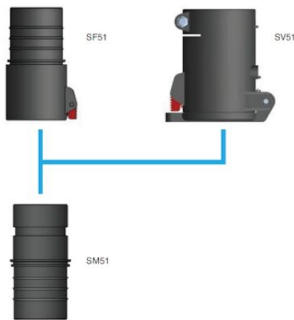

ตัวต่อสายยางสุญญากาศสูง

Hose couplers Dia 51 mm, swivelling