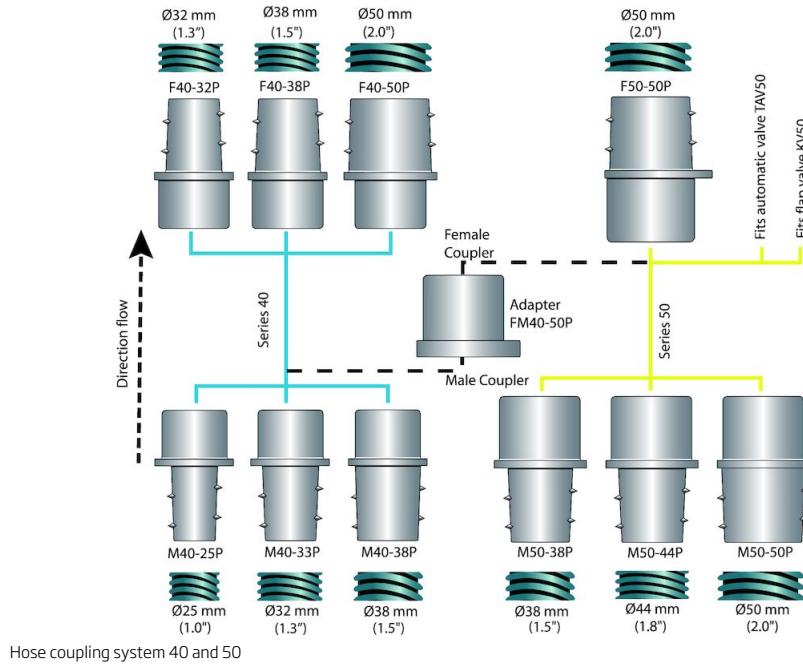

Yüksek Vakumlu Hortum Kaplinleri

Hose couplers Dia 51 mm, swivelling