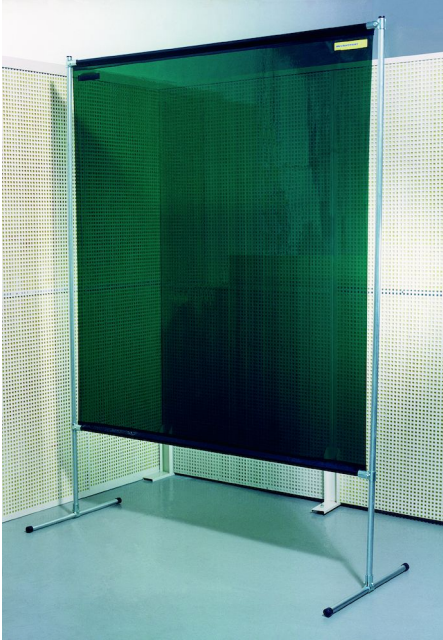

Ecran-rideau

Les écrans de protection sont facilement déplaçables pour le soudage, le meulage, le tournage, le fraisage, etc. Ils sont idéaux pour protéger les postes de travail de manière temporaire ou permanente. Le cadre est fabriqué en tube galvanisé et le rideau en PVC auto extinguable (comme les rideaux standard ci-dessus) et sont conformes à la norme EN 1598 pour le soudage. Livré complet avec cadre et rideau de 2 m par 2 m (L x H) ; (hauteur du rideau sans le cadre : 1700 mm). Poids 7,5 kg.

Nom du produit	Ecran-rideau
Note	Cert. EN 1598

Ecran-rideau

Nom de la fiche technique	[model]
Rideau écran vert foncé 2,0 x 2,0 m	60931067*
Rideau écran transparent vert 2,0 x 2,0 m	60931068*
Rideau écran transparent orange 2,0 x 2,0 m	60931069*