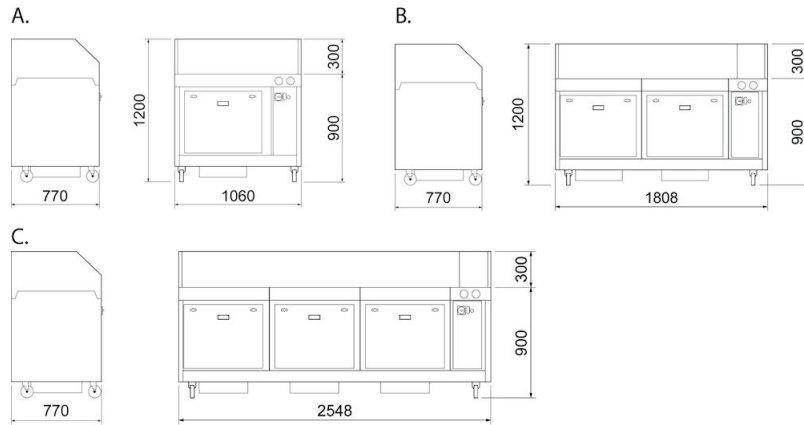

FilterBench inclusief carbon filter

A: FilterBench 23 B: FilterBench 46 C: FilterBench 69