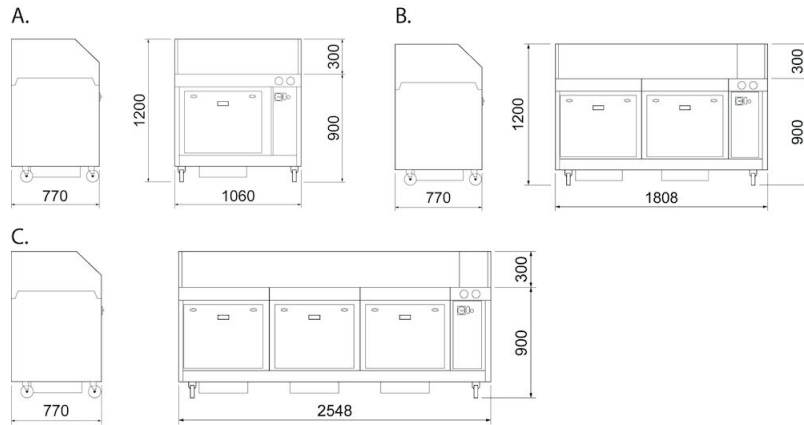

FilterBench Downdraft Table with carbon filter

A: FilterBench 23 B: FilterBench 46 C: FilterBench 69