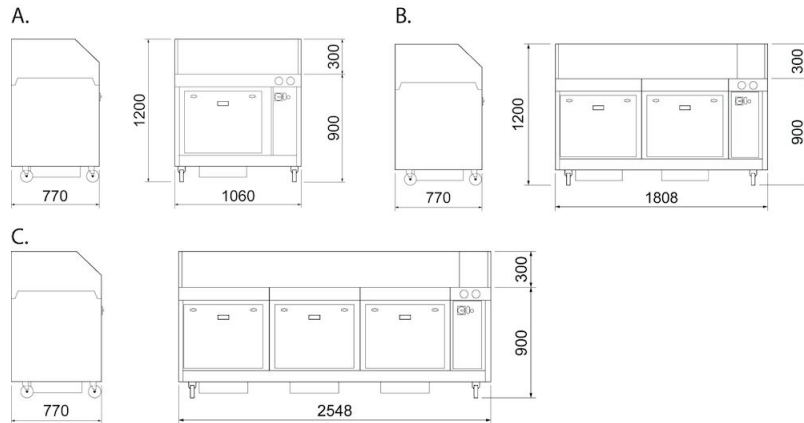

FilterBench Downdraft Table with carbon filter

A: FilterBench 23 B: FilterBench 46 C: FilterBench 69