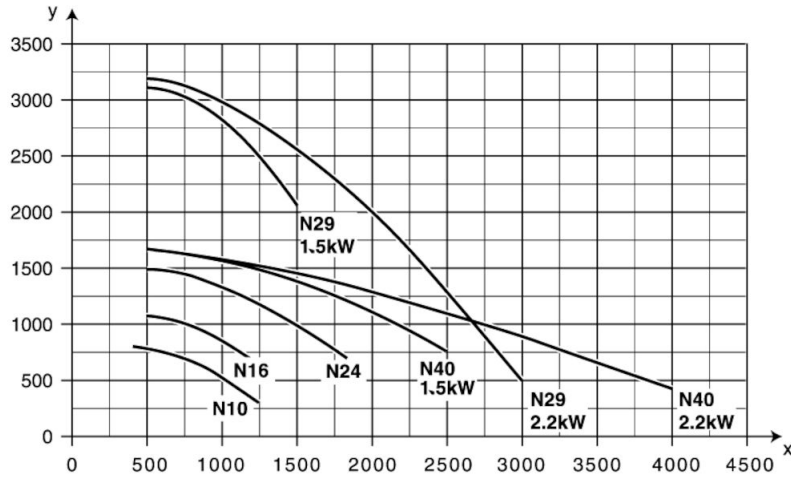

Fläkt N24 Portabel

X: luftflöde m³/h Y: statiskt tryck Pa