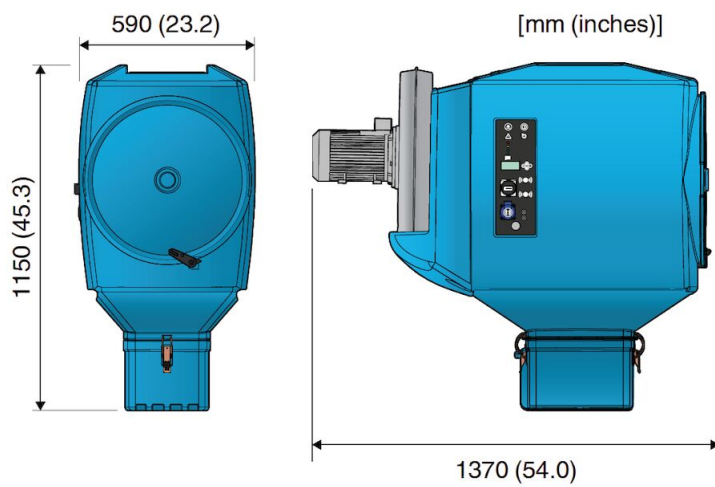

FilterBox nástěnná s N29 s ventilátorem