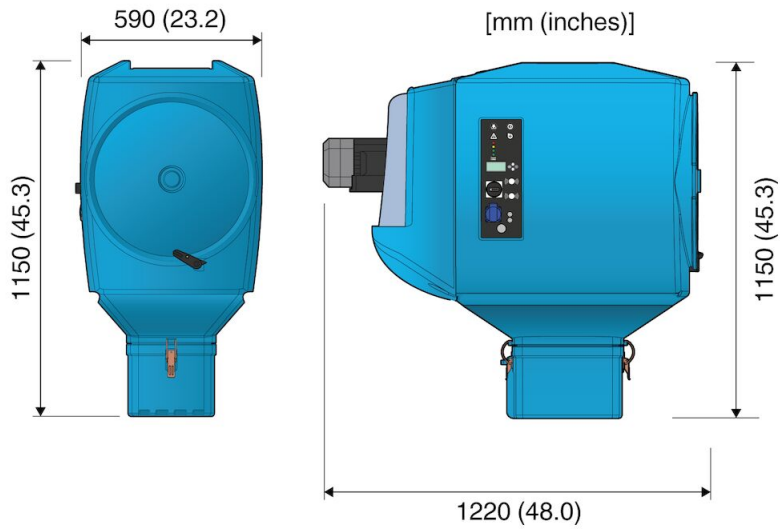

FilterBox nástěnný

FilterBox nástěnná s N24