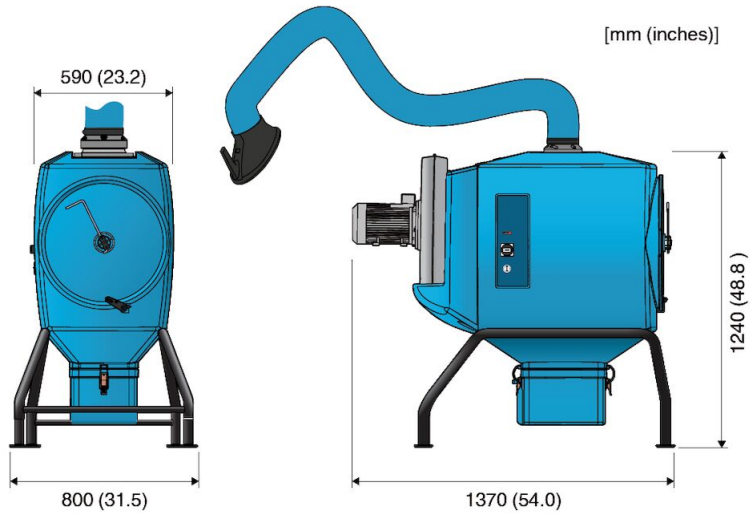

FilterBox 12M

Manuell filterrensning för tyngre applikationer inom stoft- eller rökbelastning

FilterBox 12M är utrustad med en kraftfull fläkt för maximalt luftflöde på 1200 m³/h (700CFM). En integrerad ljuddämpare minskar bullret från fläkten och utluften. Filtret rengörs manuellt. Ett alarm indikerar när luftflödet är för lågt, samt en mätare för driftstimmarna. Enheten finns tillgänglig i en mobil enhet på hjul eller som stationär förankrad i golvet. Ytterligare skydd från skadliga partiklar ges om tillbehöret HEPA-filter installeras.

FilterBox 12M

Tillbehör		Artikelnummer
	Spotlight original, (LED) 24V, 5W	12376616*
	Handtag eQ Filterbox	12376617
	Utloppsstos filterbox D=200 mm	12376749
	Gnistskydd för Original/NEX MD-huv	10551335
	Ersättningsfilter standard, PW-FB-13	12332672
	Ersättningsfilter High Efficiency, HE-FB-15	12371106
	Ersättningsfilter Antistatiskt, PWA-FB-15	12371412
	HEPA filter H13 10m2 Filterbox	12376615
	HEPA filter H14 10 m² Filterbox	12376756
	Plastpåsar för dammbehållare, 10 st	12376618
	Twin Module blue	12376801
	Filter PTFE-FB-13	12377252

*Tryckknapp tändar belysning (startar ej fläkt)

FilterBox 12M

FilterBox 12M. Mobile

Floor mounted FilterBox 12M