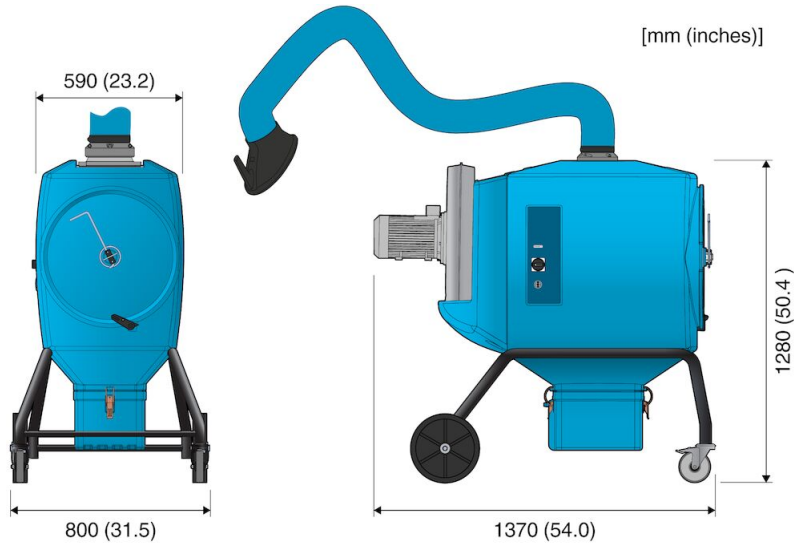

FilterBox 12M

FilterBox 12M. Mobile