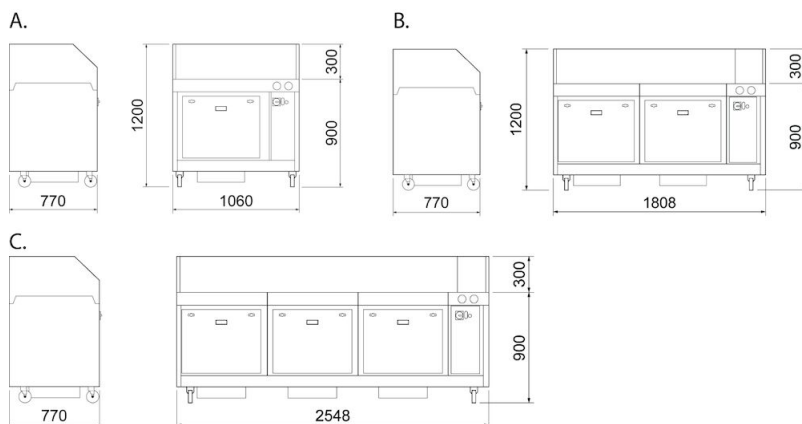

A: FilterBench 23 B: FilterBench 46 C: FilterBench 69