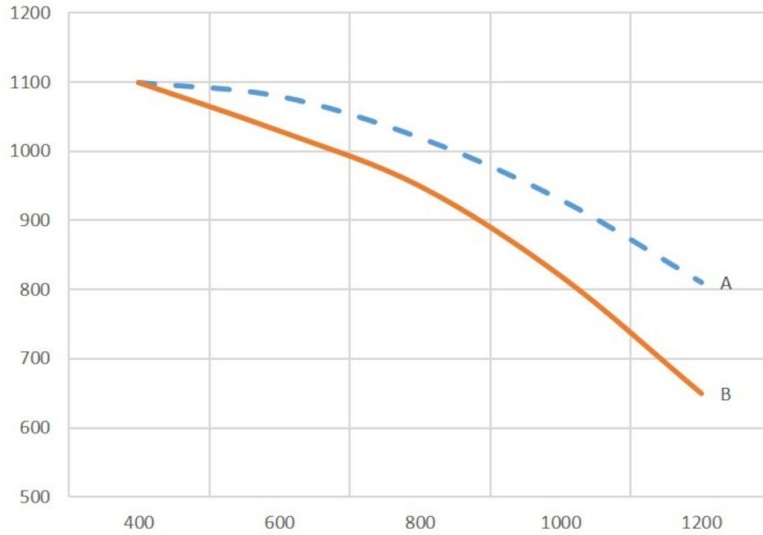

Fläkt N16, en-fas

A: Totalt tryck
B: Statiskt tryck
X: m³/h
Y: Pa