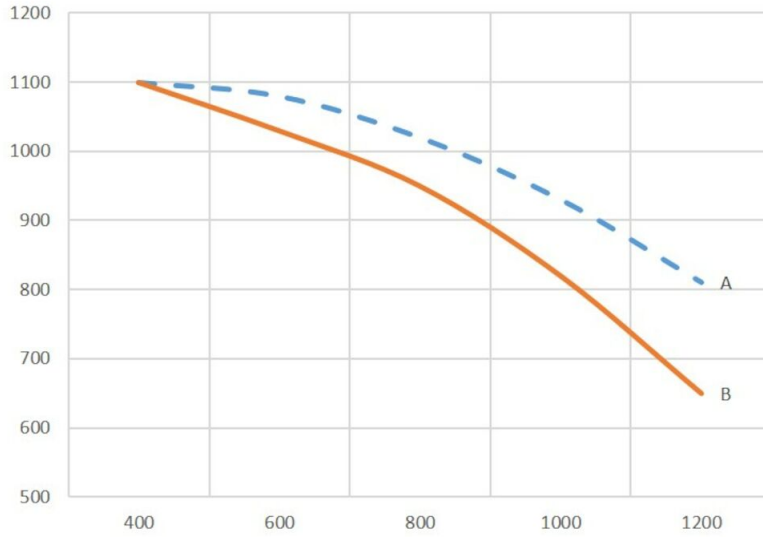

Fan N16, Tek fazlı

A: Fan total Pressure

B: Fan Static Pressure

X: m³/h

Y: Pa