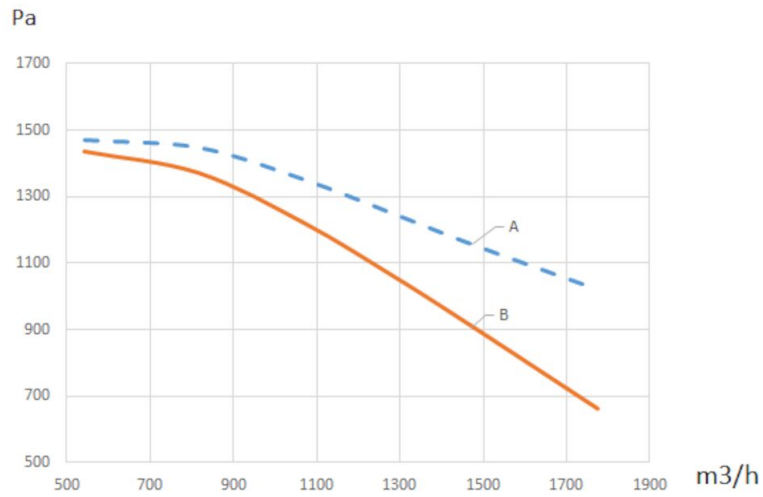

Fläkt N24, en-fas

Fan curve N24 1-Phase (50Hz)

A = Fan total pressure

B = Fan static pressure