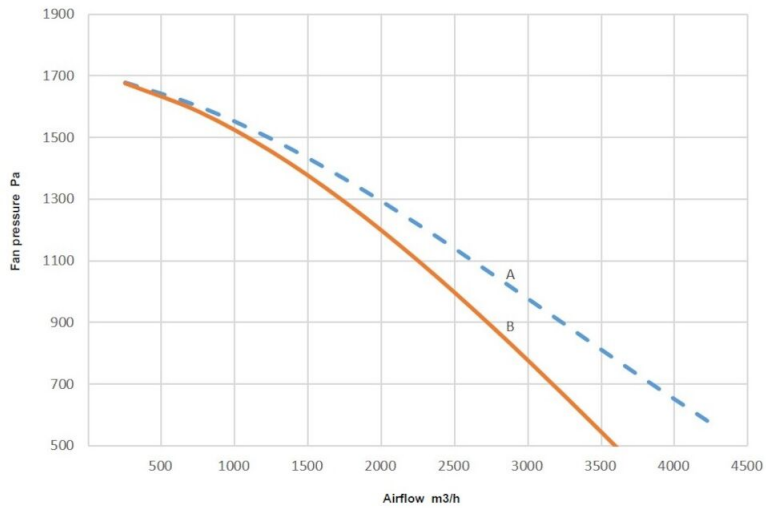

Вентилятор N40

A: Total Pressure

B: Static Pressure

X: m³/h

Y: Pa